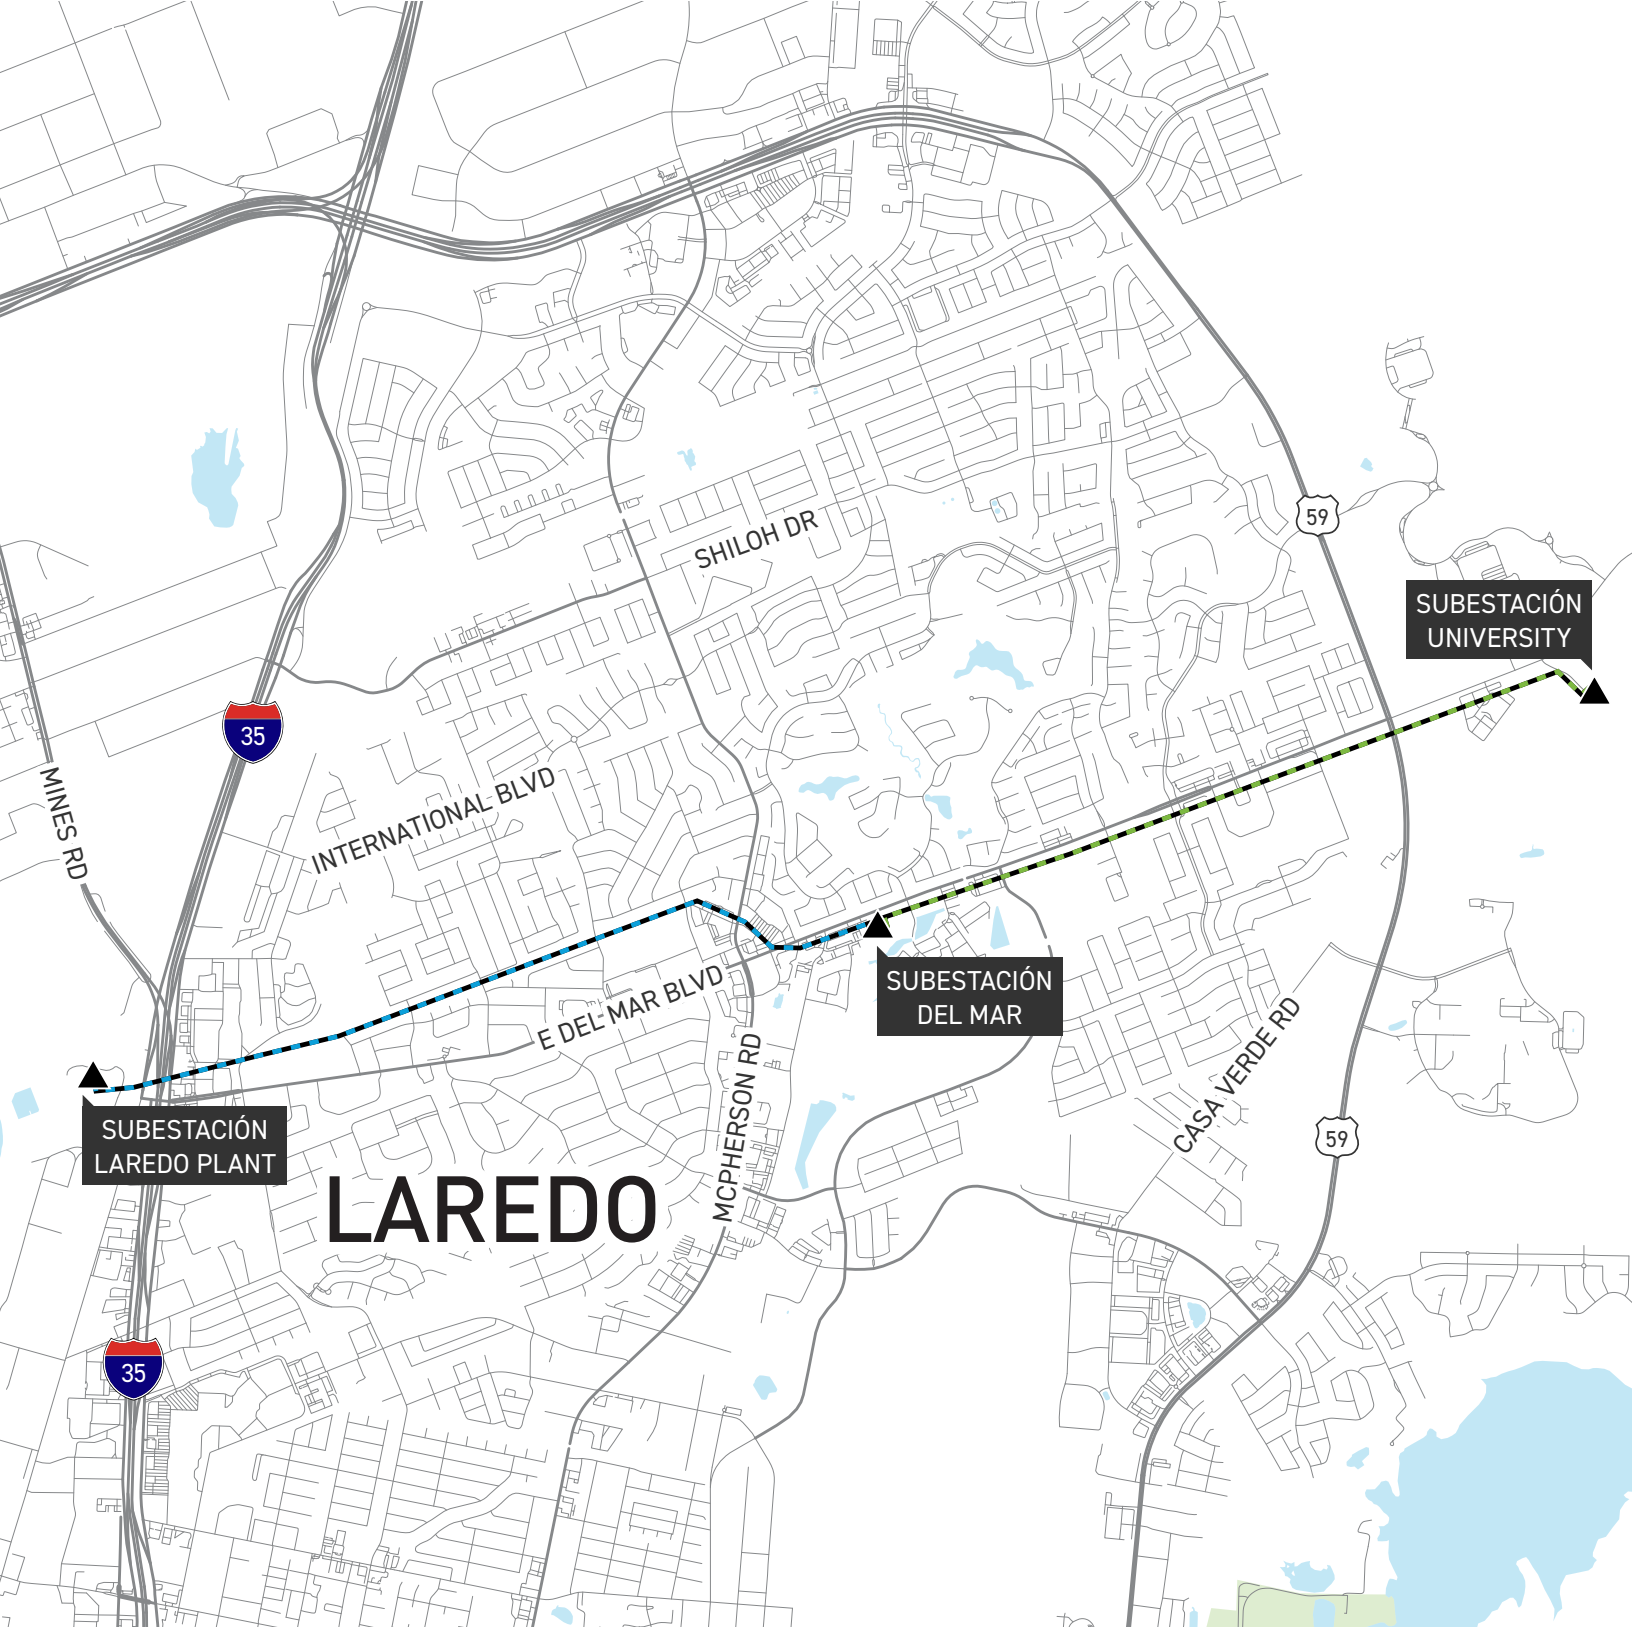

## QUÉ

El proyecto implica:

- Reemplazo de cables a lo largo de la ruta de la línea de transmisión entre la Subestación Laredo Plant cerca de la Interestatal 25 y la Subestación University en el este de Laredo
- Actualización de equipos para cumplir con los estándares actuales de ingeniería y operación en la Subestación Laredo Plant, Subestación Del Mar y Subestación University

### COMIENZA LA CONSTRUCCIÓN DE LAREDO - PLANT - DEL MAR

Principios de abril - Finales de mayo

### INSTALACIONES PUESTAS EN SERVICIO

Finales de mayo

\*Calendario sujeto a cambios.